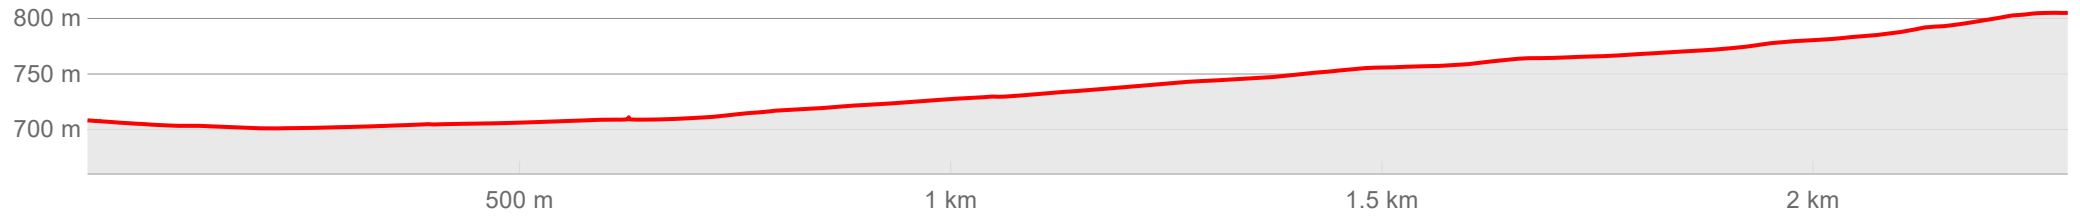

→ 3.3 km ↗ 152 m ↘ 22 m ⌚ 00 h 56 min 🏃 546 m 📉 414 m

Geodaten © swisstopo
 500 m
 Massstab 1:20'000

876 Mariastein - Rodersdorf KW | 30.4.2026 | Tour

→ 3.3 km ↗ 76 m ↘ 210 m ⌚ 00 h 53 min 🧭 580 m 📉 379 m

→ 2.3 km ↗ 107 m ↘ 10 m ⌚ 00 h 38 min 🏔️ 804 m 📉 700 m

Geodaten © swisstopo
 500 m
 Massstab 1:20'000

879 Rheinfelden - Magden KW | 11.6.2026 | Tour

→ 3.5 km ↗ 74 m ↘ 32 m ⌚ 00 h 53 min 📏 329 m 📏 282 m

Geodaten © swisstopo
 500 m
 Massstab 1:20'000

880 Münchenst.-Spitalholz-Arlesh. KW | 25.6.2026 | Tour

→ 3.3 km

↗ 114 m

↘ 75 m

🕒 00 h 54 min

📈 374 m

📉 273 m