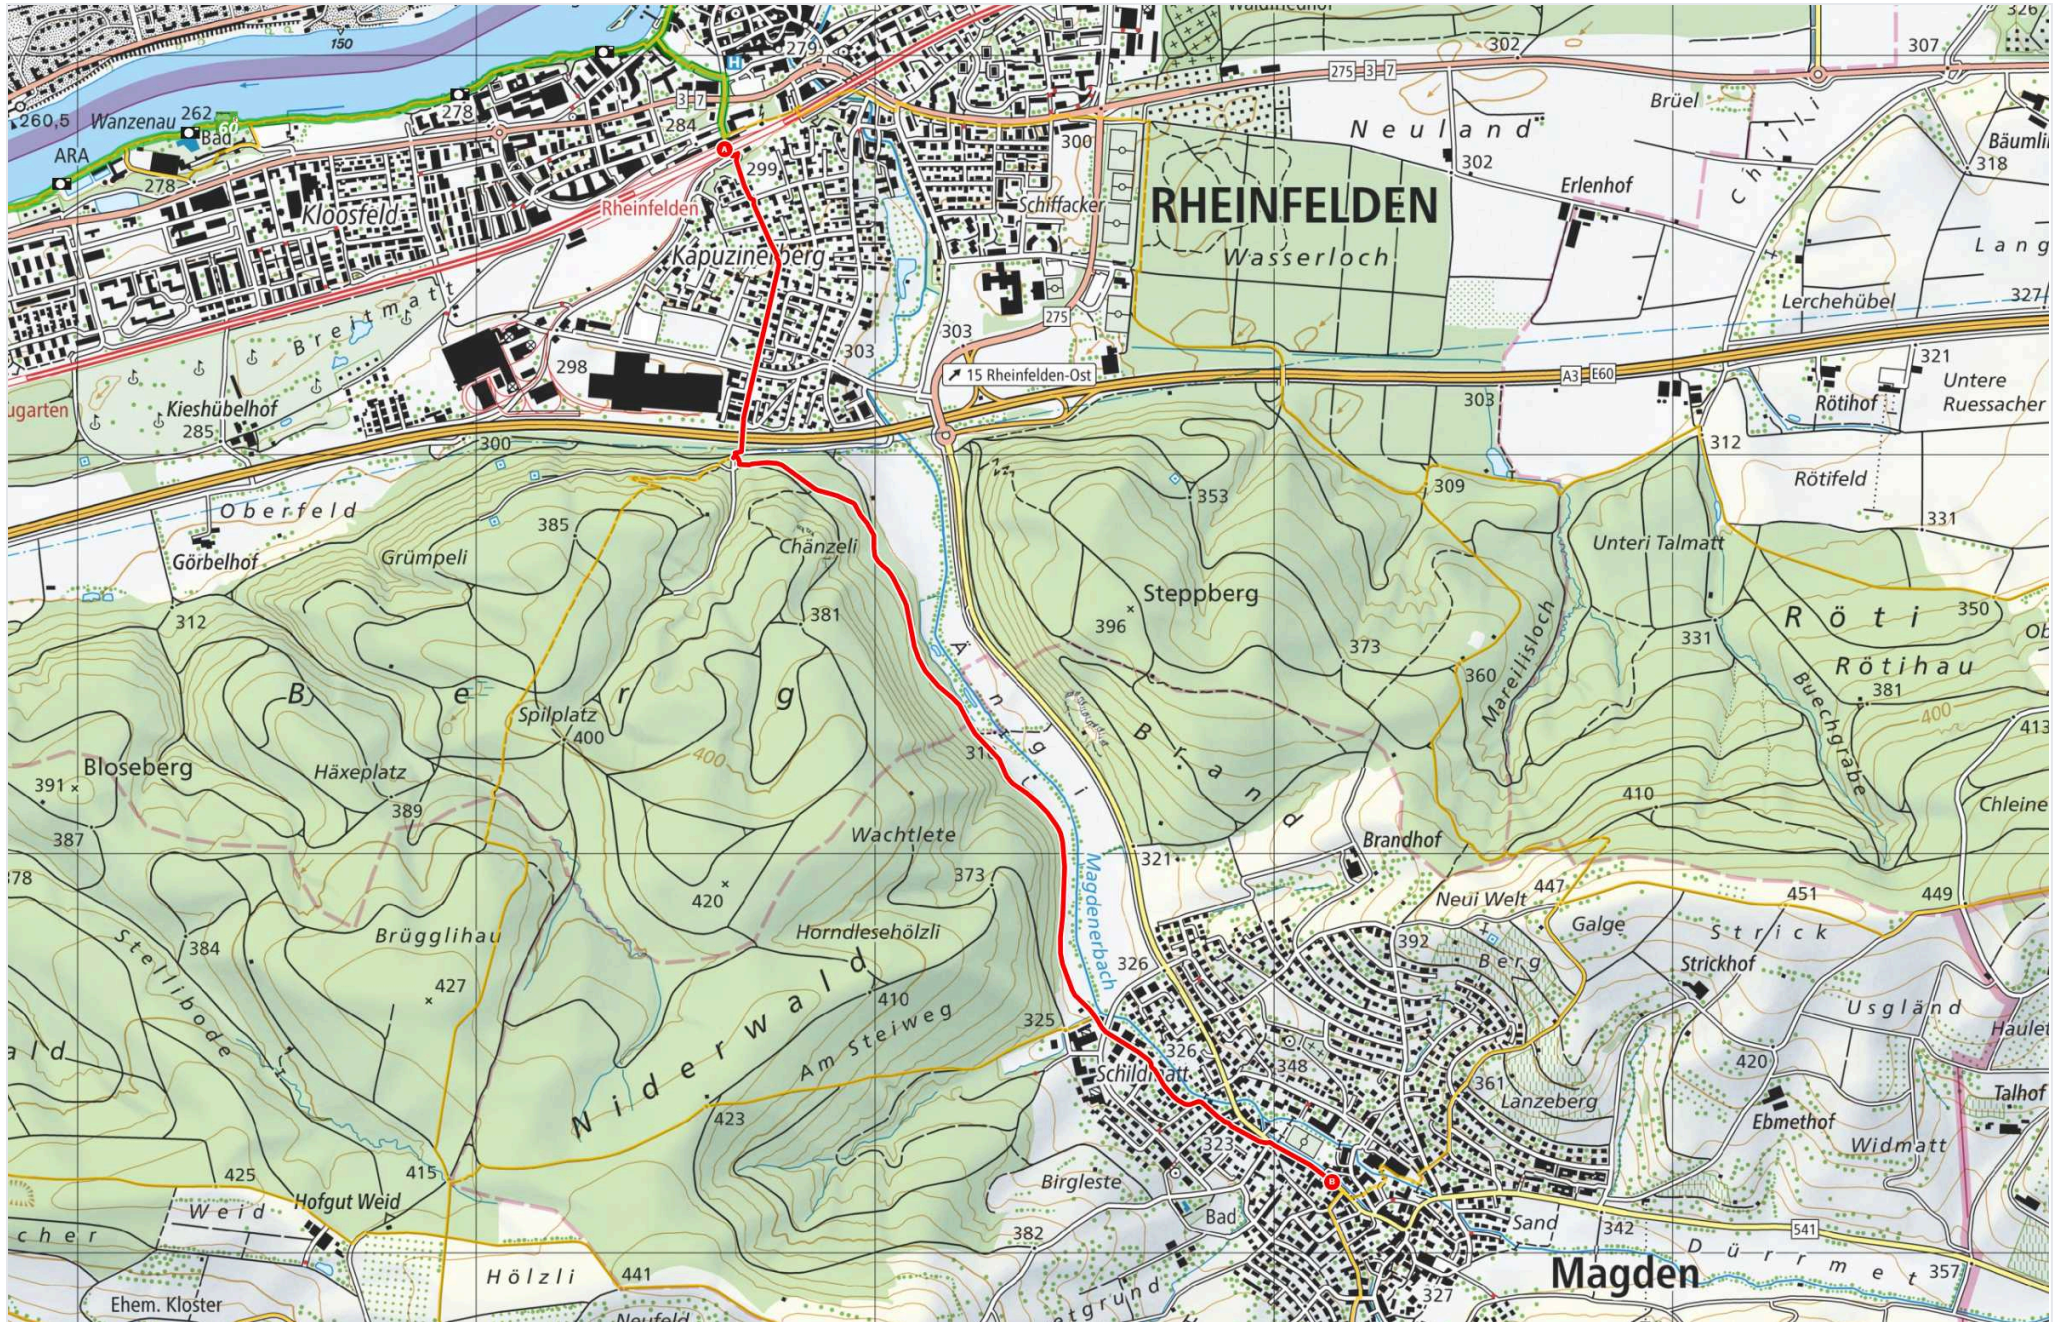

→ 3.3 km ↗ 152 m ↘ 22 m ⌚ 00 h 56 min 🏃 546 m 📉 414 m

Geodaten © swisstopo
 500 m
 Massstab 1:20'000

876 Mariastein - Rodersdorf KW | 30.4.2026 | Tour

→ 3.3 km ↗ 76 m ↘ 210 m ⌚ 00 h 53 min 🧭 580 m 📉 379 m

Geodaten © swisstopo
 200 m
 Massstab 1:10'000

Partner
SchweizMobil:

 Schweizerische Eidgenossenschaft
Confédération suisse
Confederazione Svizzera
Confederaziun svizra

 switzerland

878 Langenbruck - Dürstel KW | 28.5.2026 | Tour

→ 2.3 km ↗ 107 m ↘ 10 m ⌚ 00 h 38 min 🏔️ 804 m 📉 700 m

Geodaten © swisstopo
 500 m
 Massstab 1:20'000

879 Rheinfelden - Magden KW | 11.6.2026 | Tour

→ 3.5 km ↗ 74 m ↘ 32 m ⌚ 00 h 53 min 📏 329 m 📏 282 m

Geodaten © swisstopo
 500 m
 Massstab 1:20'000

880 Münchenst.-Spitalholz-Arlesh. KW | 25.6.2026 | Tour

→ 3.3 km

↗ 114 m

↘ 75 m

🕒 00 h 54 min

📈 374 m

📉 273 m