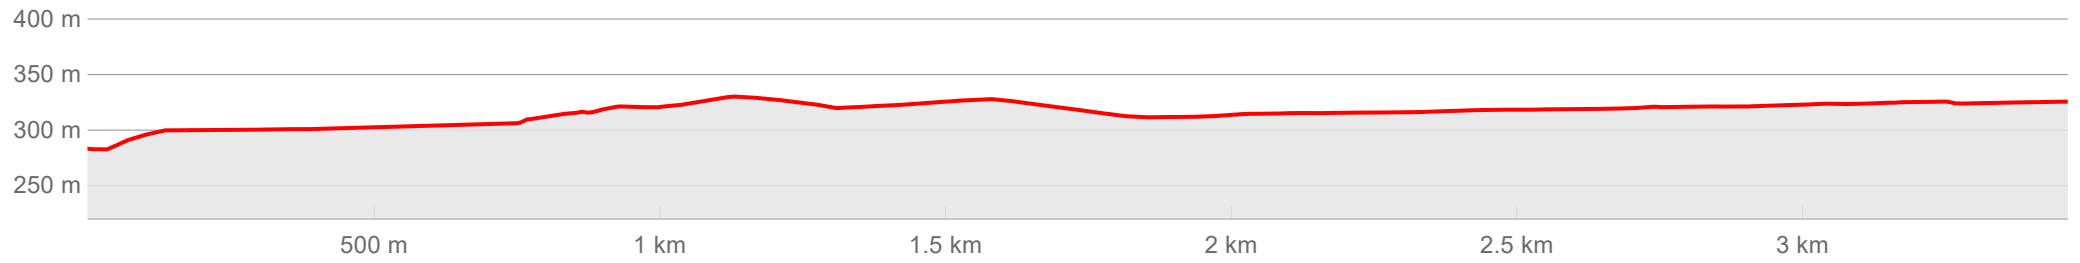

→ 3.3 km ↗ 152 m ↘ 22 m ⌚ 00 h 56 min 🏃 546 m 📉 414 m

Geodaten © swisstopo
 500 m
 Massstab 1:20'000

876 Mariastein - Rodersdorf KW | 30.4.2026 | Tour

→ 3.3 km ↗ 76 m ↘ 210 m ⌚ 00 h 53 min 🧭 580 m 📉 379 m

→ 2.3 km ↗ 107 m ↘ 10 m ⌚ 00 h 38 min 🏔️ 804 m 📉 700 m

Geodaten © swisstopo
 500 m
 Massstab 1:20'000

879 Rheinfelden - Magden KW | 11.6.2026 | Tour

→ 3.5 km ↗ 74 m ↘ 32 m ⌚ 00 h 53 min 📏 329 m 📏 282 m

Geodaten © swisstopo
 500 m
 Massstab 1:20'000

880 Münchenst.-Spitalholz-Arlesh. KW | 25.6.2026 | Tour

→ 3.3 km

↗ 114 m

↘ 75 m

🕒 00 h 54 min

📈 374 m

📉 273 m