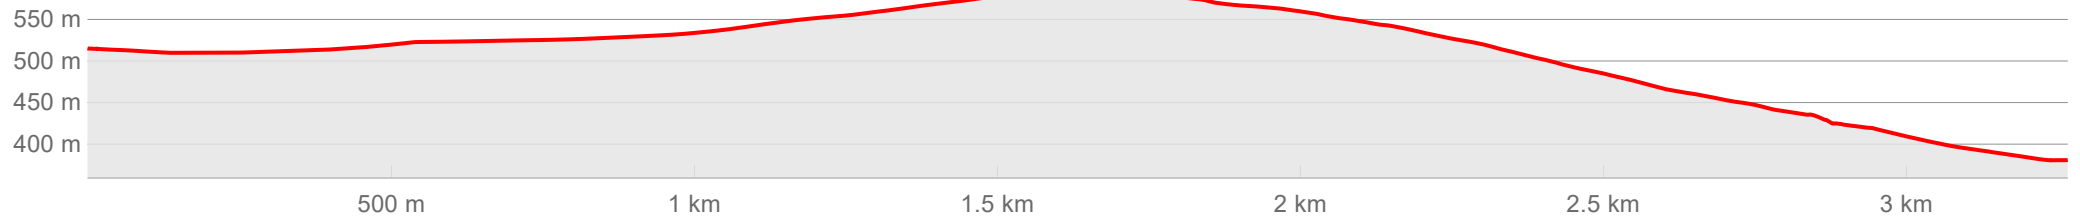

Geodaten © swisstopo
 500 m
 Massstab 1:20'000

874 Oberdorf - Liederswil KW | 2.4.2026 | Tour

→ 2.6 km ↗ 136 m ↘ 5 m ⌚ 00 h 45 min 🏔️ 629 m ⚓ 498 m

Geodaten © swisstopo
 500 m
 Massstab 1:20'000

875 Hellikon - Schupfart Flugplatz KW | 16.4.2026 | Tour

→ 3.3 km ↗ 152 m ↘ 22 m ⌚ 00 h 56 min 🏃 546 m 📉 414 m

Geodaten © swisstopo
 500 m
 Massstab 1:20'000

876 Mariastein - Rodersdorf KW | 30.4.2026 | Tour

→ 3.3 km ↗ 76 m ↘ 210 m ⌚ 00 h 53 min 🧭 580 m 📉 379 m

→ 2.3 km ↗ 107 m ↘ 10 m ⌚ 00 h 38 min 🏔️ 804 m 📉 700 m

Geodaten © swisstopo
 500 m
 Massstab 1:20'000

879 Rheinfelden - Magden KW | 11.6.2026 | Tour

→ 3.5 km ↗ 74 m ↘ 32 m ⌚ 00 h 53 min 📏 329 m 📏 282 m

Geodaten © swisstopo
 500 m
 Massstab 1:20'000

880 Münchenst.-Spitalholz-Arlesh. KW | 25.6.2026 | Tour

→ 3.3 km

↗ 114 m

↘ 75 m

🕒 00 h 54 min

📈 374 m

📉 273 m