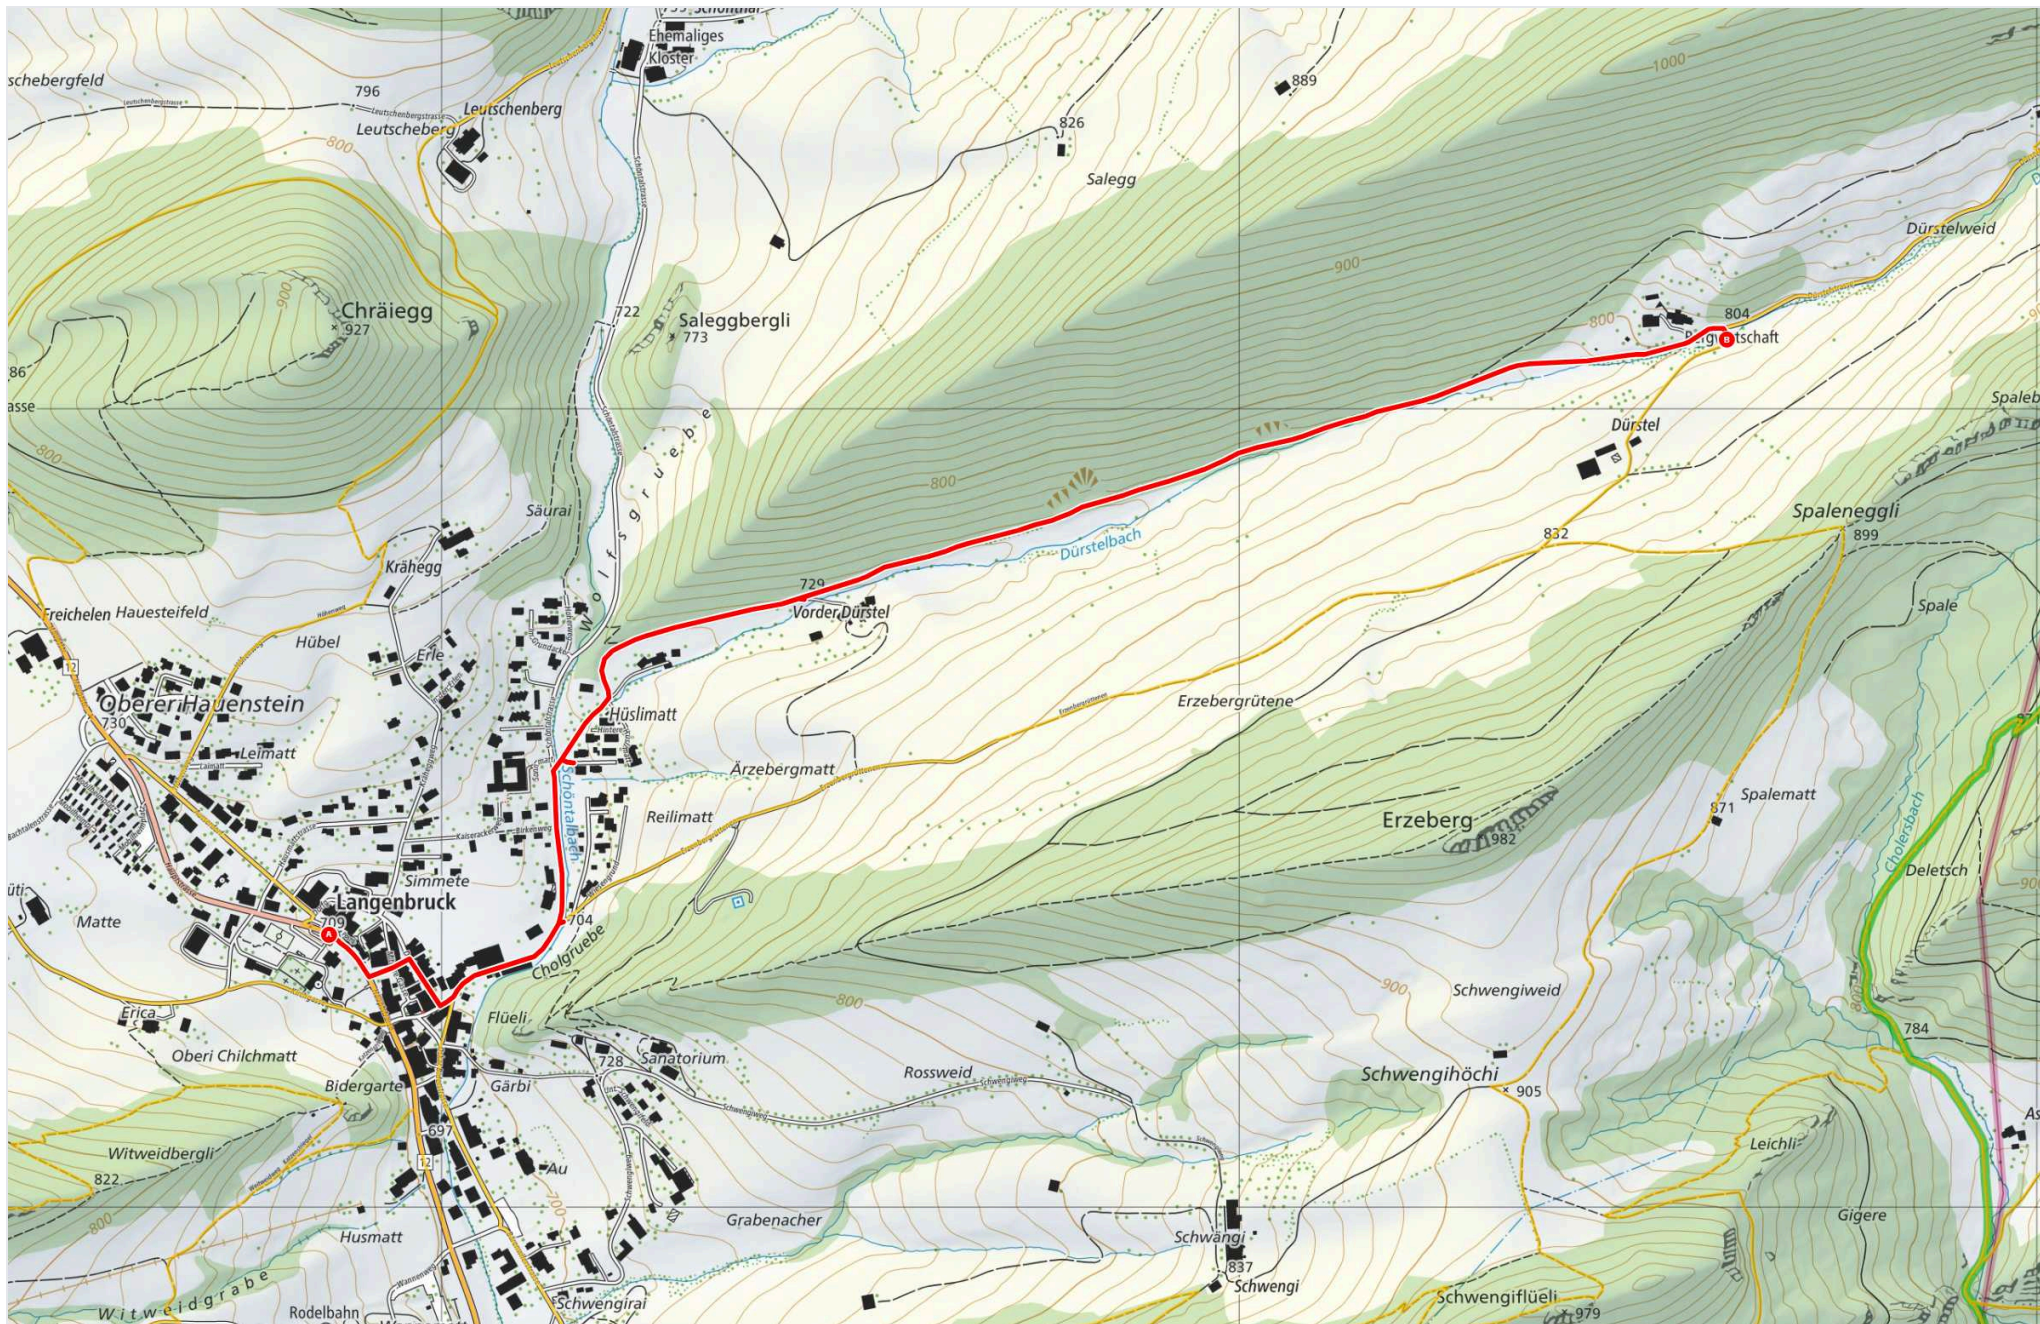

→ 3.3 km ↗ 152 m ↘ 22 m ⌚ 00 h 56 min 🏃 546 m 📉 414 m

Geodaten © swisstopo
 500 m
 Massstab 1:20'000

876 Mariastein - Rodersdorf KW | 30.4.2026 | Tour

→ 3.3 km ↗ 76 m ↘ 210 m ⌚ 00 h 53 min 🧭 580 m 📉 379 m

Geodaten © swisstopo
 200 m
 Massstab 1:10'000

Partner
SchweizMobil:

 Schweizerische Eidgenossenschaft
Confédération suisse
Confederazione Svizzera
Confederaziun svizra

 switzerland

878 Langenbruck - Dürstel KW | 28.5.2026 | Tour

→ 2.3 km ↗ 107 m ↘ 10 m ⌚ 00 h 38 min 🏔️ 804 m 📉 700 m

Geodaten © swisstopo
 500 m
 Massstab 1:20'000

879 Rheinfelden - Magden KW | 11.6.2026 | Tour

→ 3.5 km ↗ 74 m ↘ 32 m ⌚ 00 h 53 min 📏 329 m 📏 282 m

Geodaten © swisstopo
 500 m
 Massstab 1:20'000

880 Münchenst.-Spitalholz-Arlesh. KW | 25.6.2026 | Tour

→ 3.3 km

↗ 114 m

↘ 75 m

🕒 00 h 54 min

📈 374 m

📉 273 m