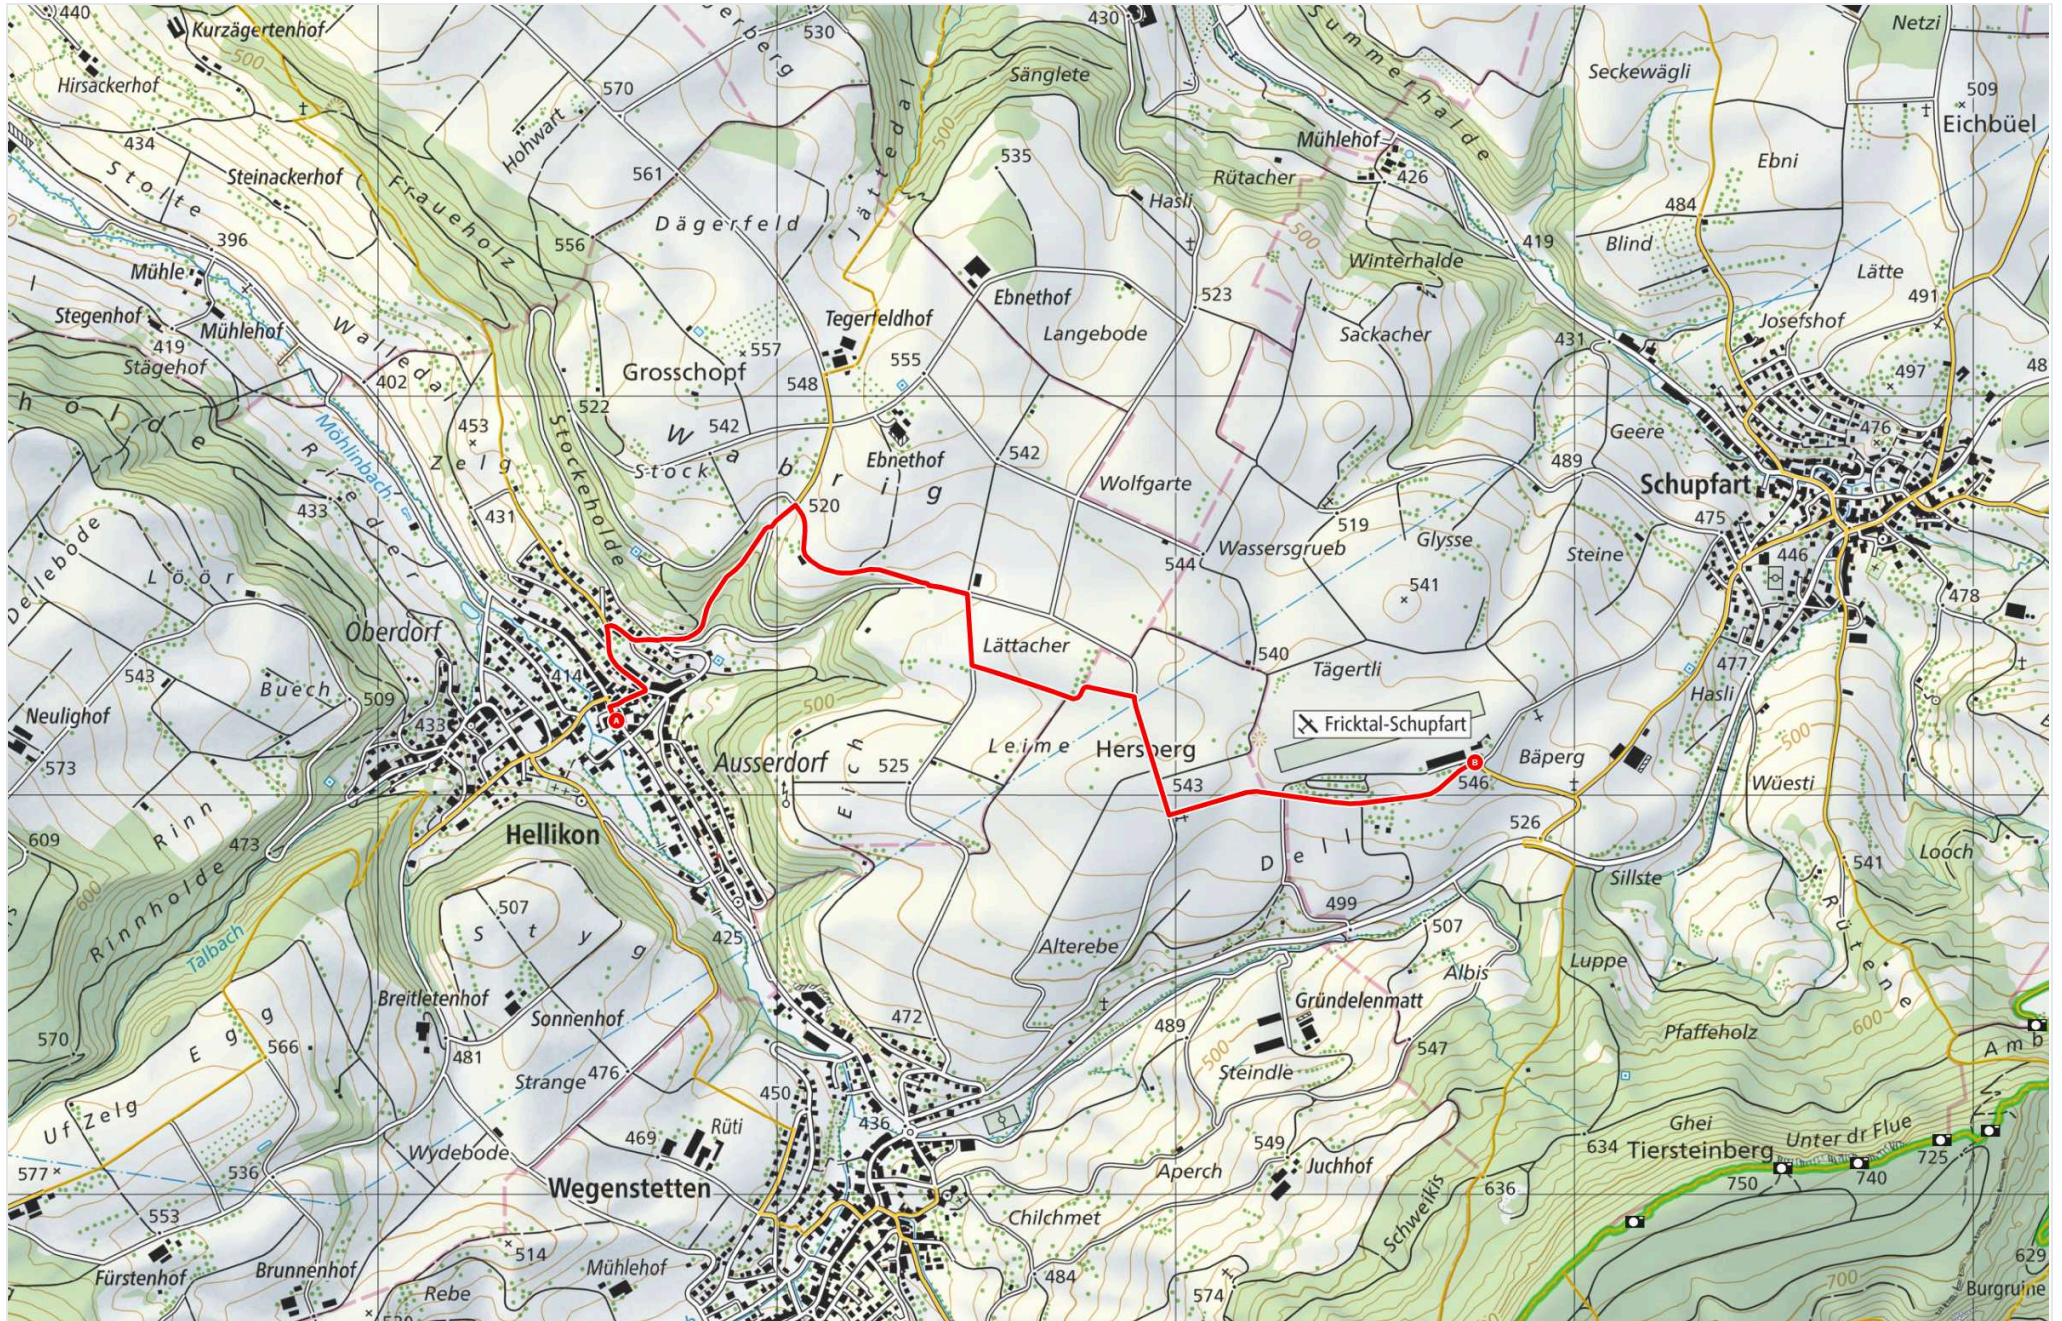

Geodaten © swisstopo
 500 m
 Massstab 1:20'000

874 Oberdorf - Liederswil KW | 2.4.2026 | Tour

→ 2.6 km ↗ 136 m ↘ 5 m ⌚ 00 h 45 min 🏔️ 629 m ⚓ 498 m

Geodaten © swisstopo
 500 m
 Massstab 1:20'000

875 Hellikon - Schupfart Flugplatz KW | 16.4.2026 | Tour

→ 3.3 km ↗ 152 m ↘ 22 m ⌚ 00 h 56 min 🏃 546 m 📉 414 m

Geodaten © swisstopo
 500 m
 Massstab 1:20'000

876 Mariastein - Rodersdorf KW | 30.4.2026 | Tour

→ 3.3 km ↗ 76 m ↘ 210 m ⌚ 00 h 53 min 🧭 580 m 📉 379 m

Geodaten © swisstopo
 200 m
 Massstab 1:10'000

Partner
SchweizMobil:

 Schweizerische Eidgenossenschaft
Confédération suisse
Confederazione Svizzera
Confederaziun svizra

 switzerland

878 Langenbruck - Dürstel KW | 28.5.2026 | Tour

880 Münchenst.-Spitalholz-Arlesh. KW | 25.6.2026 | Tour

→ 3.3 km

↗ 114 m

↘ 75 m

🕒 00 h 54 min

📈 374 m

📉 273 m