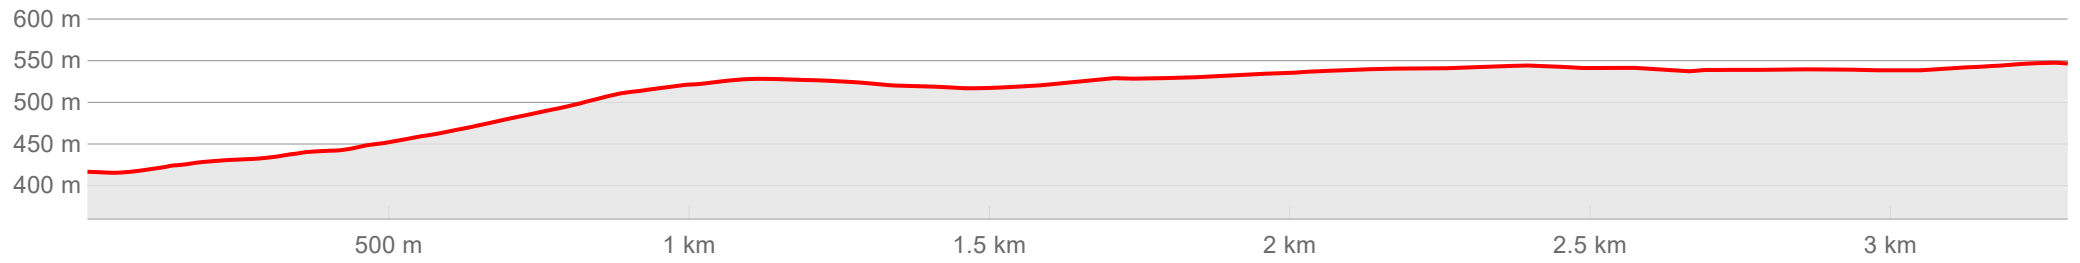

Geodaten © swisstopo
 500 m
 Massstab 1:20'000

874 Oberdorf - Liederswil KW | 2.4.2026 | Tour

→ 2.6 km ↗ 136 m ↘ 5 m ⌚ 00 h 45 min 🏔️ 629 m ⚓ 498 m

Geodaten © swisstopo
 500 m
 Massstab 1:20'000

875 Hellikon - Schupfart Flugplatz KW | 16.4.2026 | Tour

→ 3.3 km ↗ 152 m ↘ 22 m ⌚ 00 h 56 min 🏃 546 m 📉 414 m

Geodaten © swisstopo
 500 m
 Massstab 1:20'000

876 Mariastein - Rodersdorf KW | 30.4.2026 | Tour

→ 3.3 km ↗ 76 m ↘ 210 m ⌚ 00 h 53 min 🧭 580 m 📉 379 m

→ 2.3 km ↗ 107 m ↘ 10 m ⌚ 00 h 38 min 🏔️ 804 m 📉 700 m

Geodaten © swisstopo
 500 m
 Massstab 1:20'000

879 Rheinfelden - Magden KW | 11.6.2026 | Tour

→ 3.5 km ↗ 74 m ↘ 32 m ⌚ 00 h 53 min 📏 329 m 📏 282 m

Geodaten © swisstopo
 500 m
 Massstab 1:20'000

880 Münchenst.-Spitalholz-Arlesh. KW | 25.6.2026 | Tour

→ 3.3 km

↗ 114 m

↘ 75 m

🕒 00 h 54 min

📈 374 m

📉 273 m