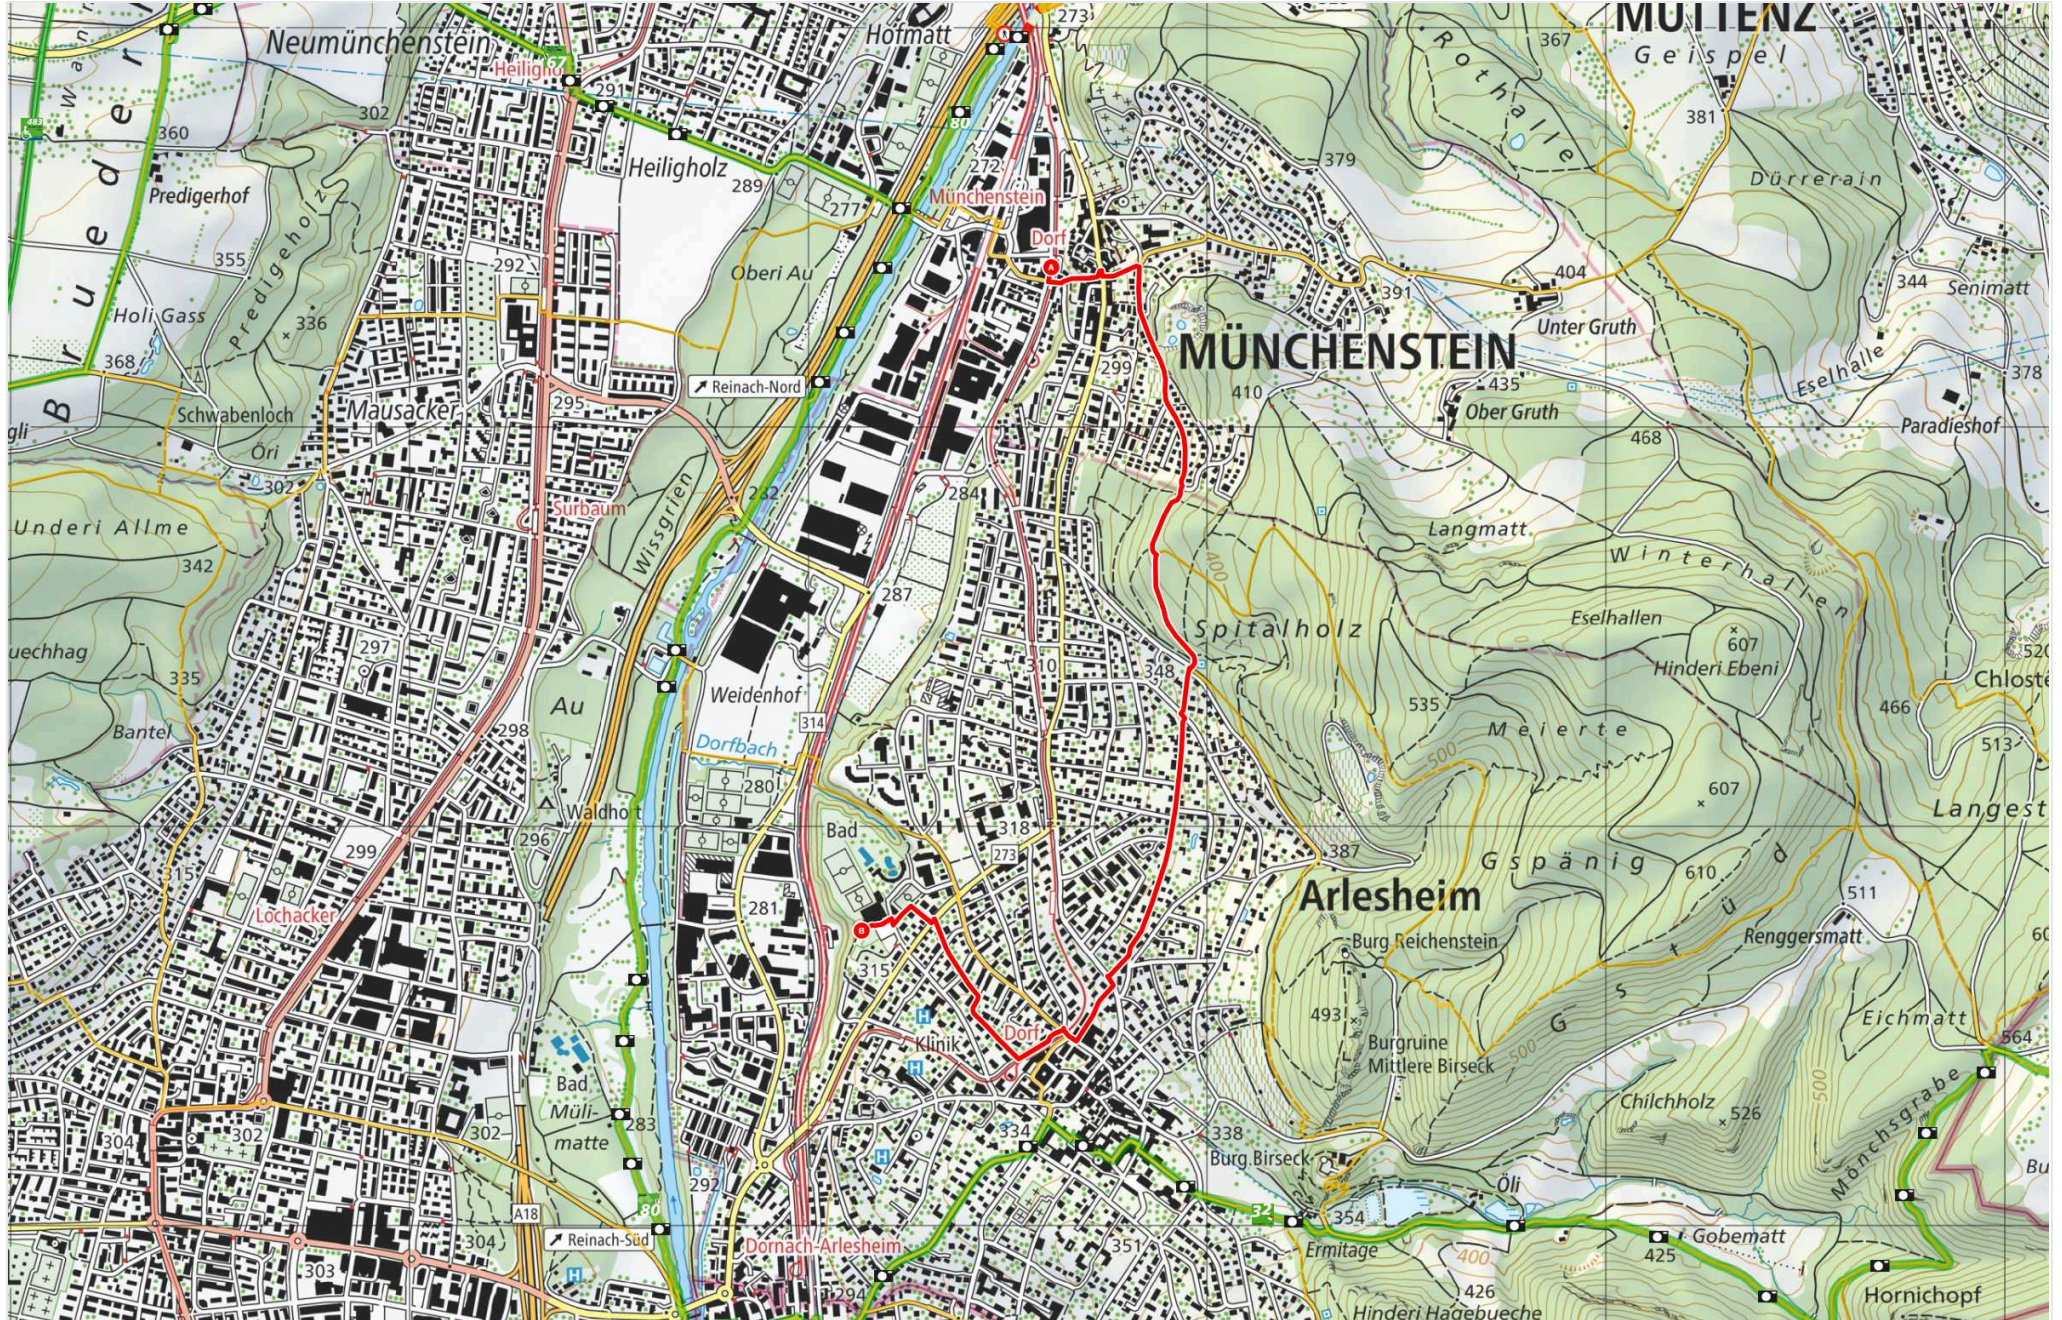

→ 3.3 km ↗ 152 m ↘ 22 m ⌚ 00 h 56 min 🏃 546 m 📉 414 m

Geodaten © swisstopo
 500 m
 Massstab 1:20'000

876 Mariastein - Rodersdorf KW | 30.4.2026 | Tour

→ 3.3 km ↗ 76 m ↘ 210 m ⌚ 00 h 53 min 🧭 580 m 📉 379 m

Geodaten © swisstopo
 200 m
 Massstab 1:10'000

Partner
SchweizMobil:

 Schweizerische Eidgenossenschaft
Confédération suisse
Confederazione Svizzera
Confederaziun svizra

 switzerland

878 Langenbruck - Dürstel KW | 28.5.2026 | Tour

→ 2.3 km ↗ 107 m ↘ 10 m ⌚ 00 h 38 min 🏔️ 804 m 📉 700 m

Geodaten © swisstopo
 500 m
 Massstab 1:20'000

879 Rheinfelden - Magden KW | 11.6.2026 | Tour

→ 3.5 km ↗ 74 m ↘ 32 m ⌚ 00 h 53 min 📏 329 m 📏 282 m

Geodaten © swisstopo
 500 m
 Massstab 1:20'000

880 Münchenst.-Spitalholz-Arlesh. KW | 25.6.2026 | Tour

→ 3.3 km

↗ 114 m

↘ 75 m

🕒 00 h 54 min

📈 374 m

📉 273 m