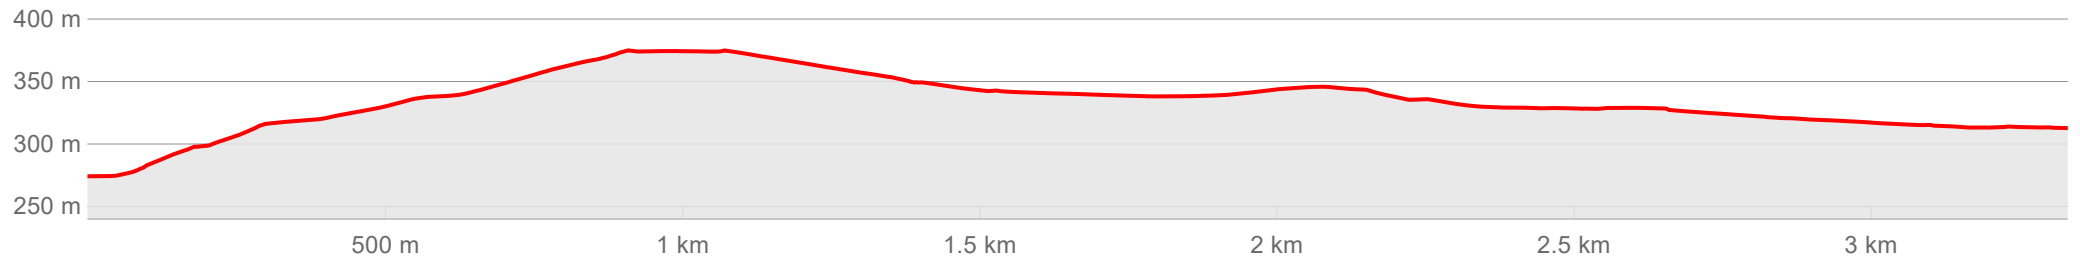

→ 3.3 km ↗ 152 m ↘ 22 m ⌚ 00 h 56 min 🏃 546 m 📉 414 m

Geodaten © swisstopo
 500 m
 Massstab 1:20'000

876 Mariastein - Rodersdorf KW | 30.4.2026 | Tour

→ 3.3 km ↗ 76 m ↘ 210 m ⌚ 00 h 53 min 🧭 580 m 📉 379 m

→ 2.3 km ↗ 107 m ↘ 10 m ⌚ 00 h 38 min 🏔️ 804 m 📉 700 m

Geodaten © swisstopo
 500 m
 Massstab 1:20'000

879 Rheinfelden - Magden KW | 11.6.2026 | Tour

→ 3.5 km ↗ 74 m ↘ 32 m ⌚ 00 h 53 min 📏 329 m 📏 282 m

Geodaten © swisstopo
 500 m
 Massstab 1:20'000

880 Münchenst.-Spitalholz-Arlesh. KW | 25.6.2026 | Tour

→ 3.3 km

↗ 114 m

↘ 75 m

🕒 00 h 54 min

📈 374 m

📉 273 m